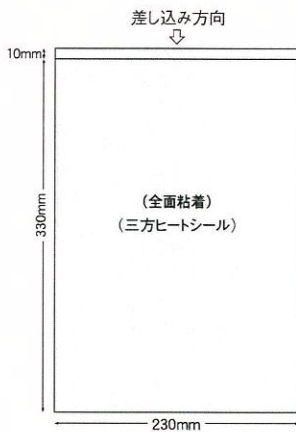

輸送バック

物流システムの最先端へ。

欲しいものを欲しい時に。多様化する輸送業務の効率化をバックアップ

- 透明だから荷物の中味や内容項目が一目でわかります。
- 別送の手間が省け、郵送料の節約もかねます。

- 部品やカギ、精密パーツなど同送小物を紛失から守ります。
- 防水ビニール製なので、水濡れや汚れの心配がありません。

無地 (全面粘着) あらゆる用途にお使いいただけます。

タテ、ヨコどちらにも使える汎用型なので、書類や小物、精密部品などの同送用に最適。4色(ブルー、白、赤、透明)の中から選べます。

品番	型	サイズ(mm)	ビニール台紙カラー
S-1	縦横汎用型	PE50μ 95×115(+10)	ブルー、白、赤、透明
S-2	縦横汎用型	PE50μ 105×135(+10)	ブルー、白、赤、透明
S-3	縦横汎用型	PE50μ 120×160(+10)	ブルー、白、赤、透明
S-4	縦横汎用型	PE50μ 120×185(+10)	ブルー、白、赤、透明
S-5	縦横汎用型	PE50μ 120×225(+10)	ブルー、白、赤、透明
S-6	縦横汎用型	PE50μ 145×185(+10)	ブルー、白、赤、透明
S-702	縦横汎用型	PE50μ 250×145	黄色紙台紙入り、四方シール

[入数]100枚／袋×20袋2000枚／箱

●包装(PE袋・外箱)は全て 紙です。

A4カタログ用

S-1220
230mm×330(+10)mm

[入数]S-1220
100枚／袋×10袋1000枚／箱

[入数]S-530 S-730 S-702M
100枚／袋×20袋2000枚／箱

●包装(PE袋・外箱)は
全て 紙です。

品番	サイズ(mm)	印字文字
S-1220	PE50μ 230×330	なし
S-530	PE50μ 120×235(+10)	なし
S-730	PE50μ 145×260	なし

長3型封筒用

S-530
120mm×235(+10)mm

S-730
145mm×260mm

アイデアタイプ

S-702M
(縦横汎用型)
PE40μ 145mm×250mm
黄色紙台紙、四方シール

品番	サイズ(mm)	印字文字
S-702M	PE40μ 145×250	あけくち