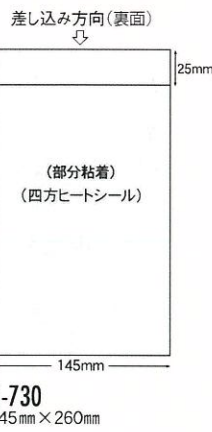

品番	型	サイズ(mm)	ビニール台紙カラー
S-1	縦横汎用型	PE50μ 95×115(+10)	ブルー、白、赤、透明
S-2	縦横汎用型	PE50μ 105×135(+10)	ブルー、白、赤、透明
S-3	縦横汎用型	PE50μ 120×160(+10)	ブルー、白、赤、透明
S-4	縦横汎用型	PE50μ 120×185(+10)	ブルー、白、赤、透明
S-5	縦横汎用型	PE50μ 120×225(+10)	ブルー、白、赤、透明
S-6	縦横汎用型	PE50μ 145×185(+10)	ブルー、白、赤、透明
S-702	縦横汎用型	PE50μ 250×145	黄色紙台紙入り、四方シール

[入数]100枚／袋×20袋2000枚／箱

●包装(PE袋・外箱)は全て 紙です。

A4カタログ用

S-1220
230mm×330(+10)mm

[入数]S-1220
100枚／袋×10袋1000枚／箱

[入数]S-530 S-730 S-702M
100枚／袋×20袋2000枚／箱

●包装(PE袋・外箱)は
全て 紙です。

品番	サイズ(mm)	印字文字
S-1220	PE50μ 230×330	なし
S-530	PE50μ 120×235(+10)	なし
S-730	PE50μ 145×260	なし

長3型封筒用

S-530
120mm×235(+10)mm

S-730
145mm×260mm

アイデアタイプ

S-702M
(縦横汎用型)
PE40μ 145mm×250mm
黄色紙台紙、四方シール

品番	サイズ(mm)	印字文字
S-702M	PE40μ 145×250	あけくち