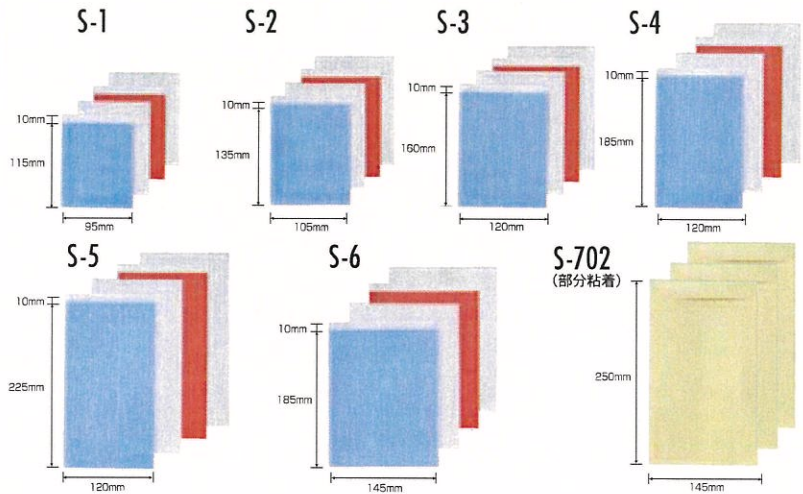

輸送バック

物流システムの最先端へ。

欲しいものを欲しい時に。多様化する輸送業務の効率化をバックアップ

- 透明だから荷物の中味や内容項目が一目でわかります。
- 別送の手間が省け、郵送料の節約もかねます。

- 部品やカギ、精密パーツなど同送小物を紛失から守ります。
- 防水ビニール製なので、水濡れや汚れの心配がありません。

無地 (全面粘着) あらゆる用途にお使いいただけます。

タテ、ヨコどちらにも使える汎用型なので、書類や小物、精密部品などの同送用に最適。4色(ブルー、白、赤、透明)の中から選べます。

品番	型	サイズ(mm)	ビニール台紙カラー
S-1	縦横汎用型	PE50μ 95×115(+10)	ブルー、白、赤、透明
S-2	縦横汎用型	PE50μ 105×135(+10)	ブルー、白、赤、透明
S-3	縦横汎用型	PE50μ 120×160(+10)	ブルー、白、赤、透明
S-4	縦横汎用型	PE50μ 120×185(+10)	ブルー、白、赤、透明
S-5	縦横汎用型	PE50μ 120×225(+10)	ブルー、白、赤、透明
S-6	縦横汎用型	PE50μ 145×185(+10)	ブルー、白、赤、透明
S-702	縦横汎用型	PE50μ 250×145	黄色紙台紙入り、四方シール

[入数]100枚／袋×20袋2000枚／箱

●包装(PE袋・外箱)は全て 紙です。

A4カタログ用

S-1220
230mm×330(+10)mm

[入数]S-1220
100枚／袋×10袋1000枚／箱

[入数]S-530 S-730 S-702M
100枚／袋×20袋2000枚／箱

●包装(PE袋・外箱)は
全て 紙です。

品番	サイズ(mm)	印字文字
S-1220	PE50μ 230×330	なし
S-530	PE50μ 120×235(+10)	なし
S-730	PE50μ 145×260	なし

長3型封筒用

S-530
120mm×235(+10)mm

S-730
145mm×260mm

アイデアタイプ

S-702M
(縦横汎用型)
PE40μ 145mm×250mm
黄色紙台紙、四方シール

品番	サイズ(mm)	印字文字
S-702M	PE40μ 145×250	あけくち